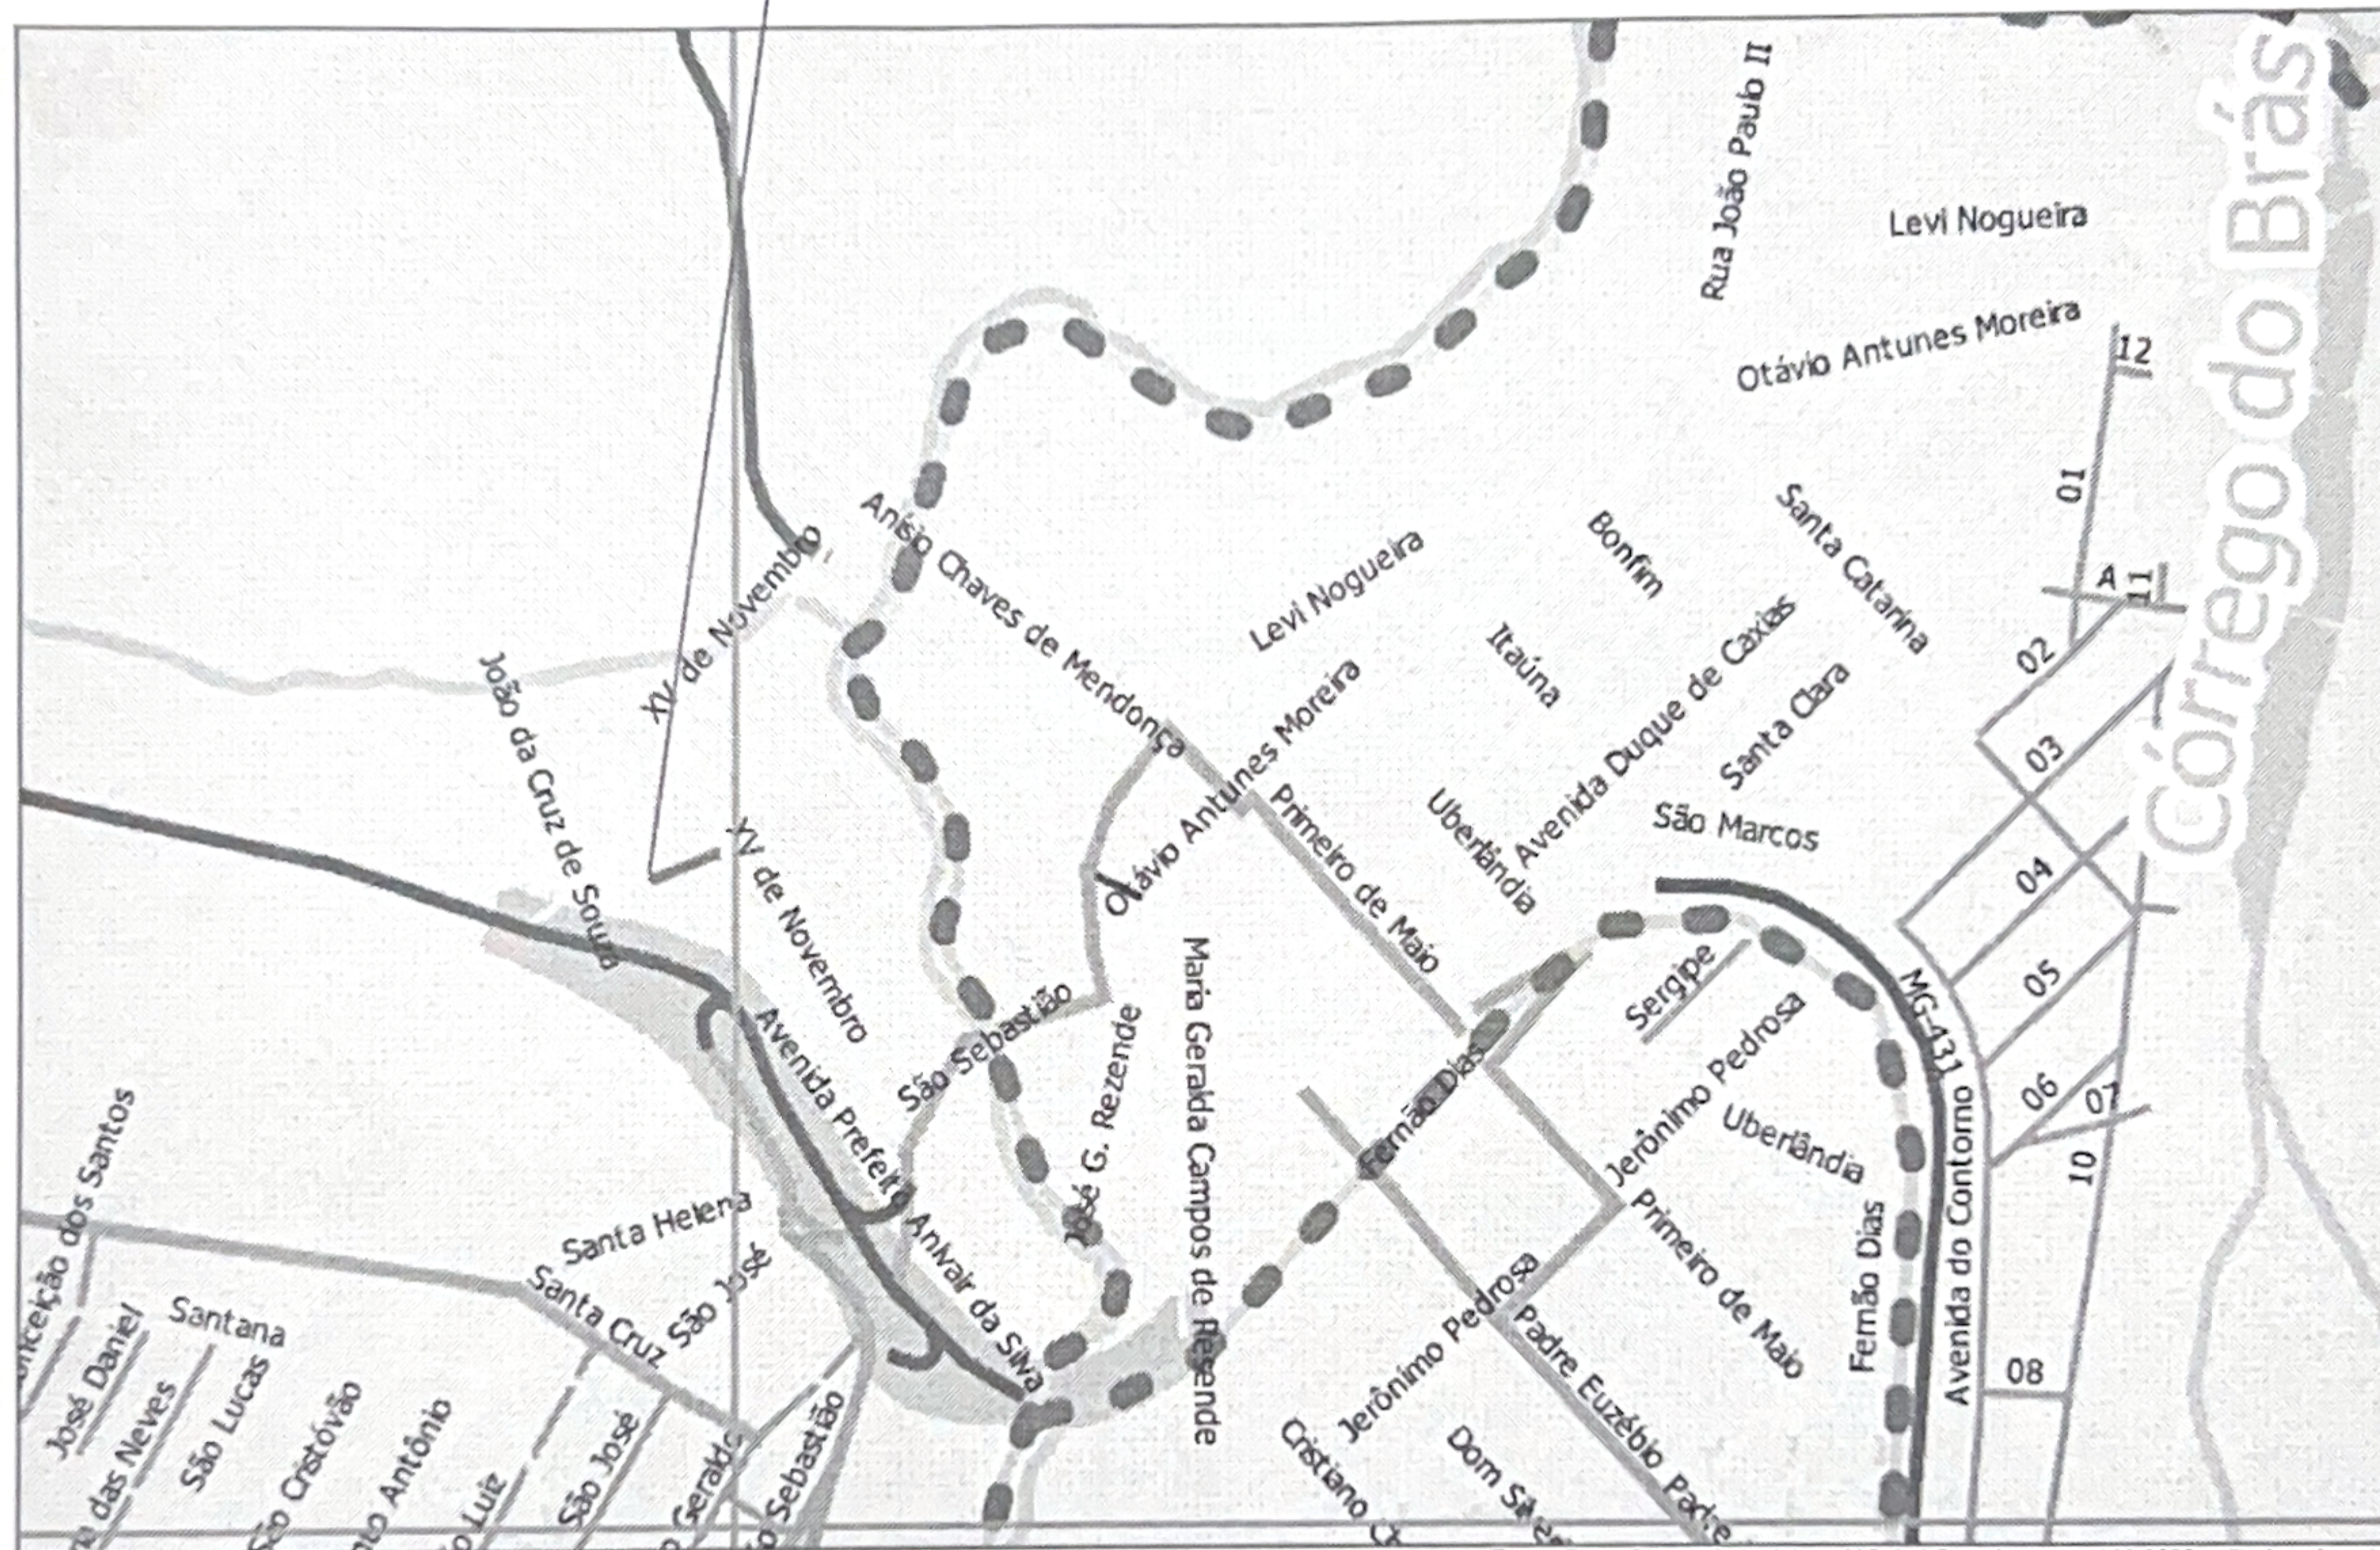

Rua Marco Antônio Belarmino Menezes Filho

Castelo Branco, Município de Itatiaiuçu - MG

Fonte: Google earth, editado pelo autor.

Fonte: Plano Diretor de Itatiaiuçu-MG, Lei Complementar 146-2020, editado pelo autor.

COORDENADAS

Início da via a ser inserida no Sistema Viário – Rua Marco Antônio Belarmino Menezes Filho

Latitude: 20°11'52.47"S
Longitude: 44°25'33.08"O

Final da via a ser inserida no Sistema Viário – Rua Marco Antônio Belarmino Menezes Filho

Latitude: 20°11'53.16"S
Longitude: 44°25'34.83"O

LEGENDA

— Rua denominada

PREFEITURA MUNICIPAL DE ITATIAIUÇU SECRETARIA MUNICIPAL DE URBANISMO

Quadro de Atribuição Uso: INSTITUCIONAL Desenhista: XXXX Nº de prancha: 01/01 Data: 10/04/2026	Título:	Conteúdo:	Secretaria Municipal: Tamara Silva Moraes
	Rua Marco Antônio Belarmino Menezes Filho	PLANTA CADASTRAL	Indicação:
	Localização: Rua Marco Antônio Belarmino Menezes Filho - Castelo Branco Itatiaiuçu/MG		Desenhista: Vanessa